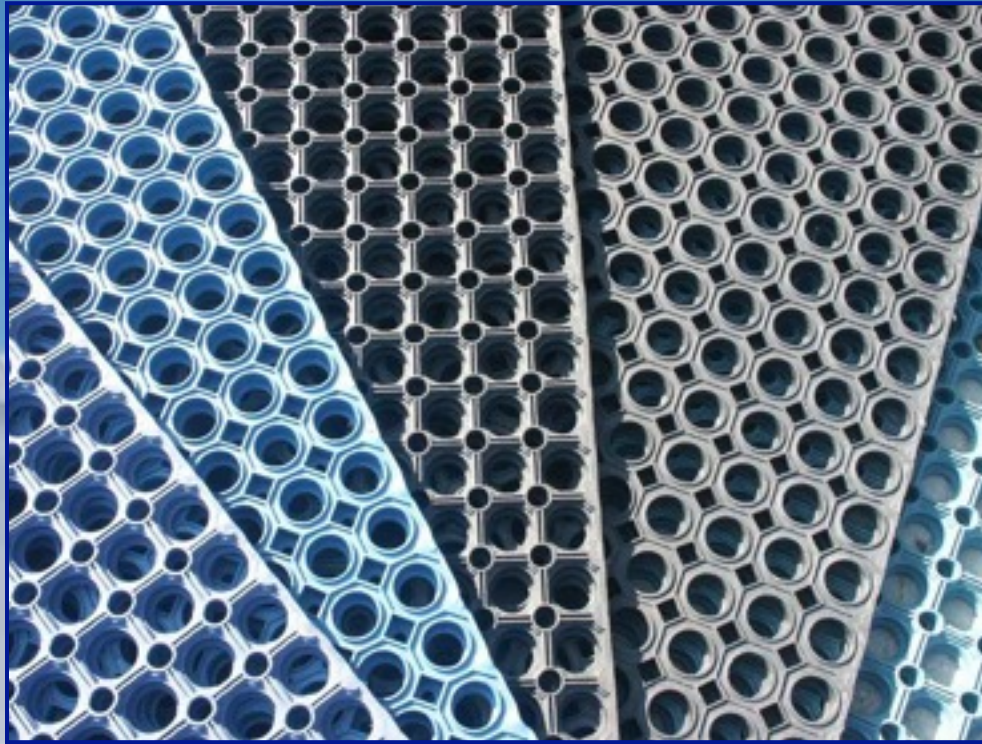

Čistiace rohože - Cleaning mats