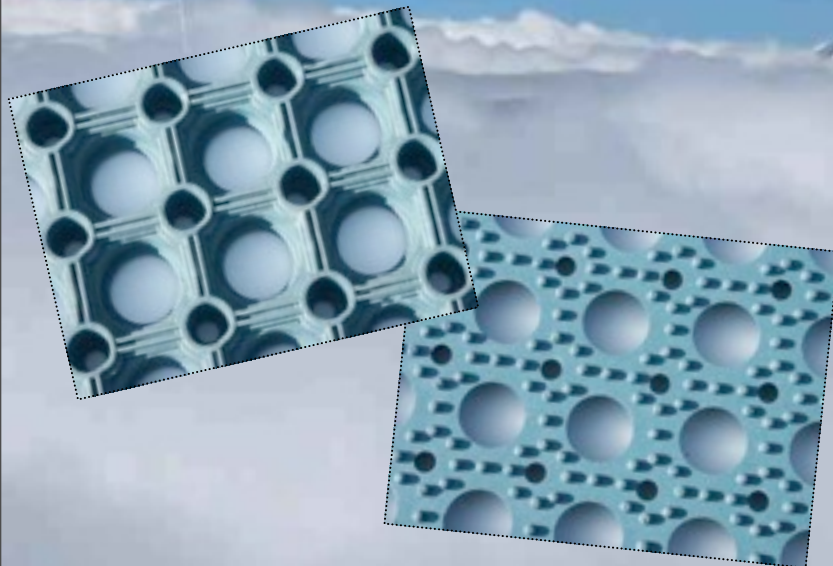

Size (mm) l/w/d - 1500x1000x23
1200x800x23
600x400x23

Colours - black, blue, green, brown

Weight - 15kg, 7,5

Package - 1 piece/pack

Material - Natural Rubber

Made in - India

Description

Heavy duty open holed rubber mat, liquids and debris can fall through -surface stays dry and clean.

Application

Cleaning and antifatigue mat suitable for industrial area and entrance area of building. Can withstand extreme temperatures -50°C - +50°C.

Assembly

Free lay on the floor or assembly to the floor.