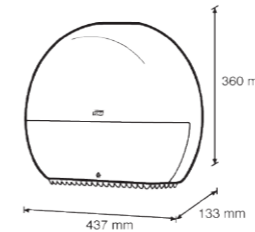

Tork Elevation zásobník na toaletný papier - Jumbo kotúče

Výr. č. 554000, v bielej farbe

Výr. č. 554008, v čiernej farbe

- vyrobený z pevných a farebne stálych materiálov ABS a MABS
- určený pre toaletný papier v Jumbo kotúčoch do priemeru 26 cm
- funkcia zvyškového kotúča umožňuje umiestniť dva kotúče toaletného papiera (nový a pôvodný pre spotrebovanie celého obsahu kotúča bez vzniku zbytočného odpadu)
- zabudovaná mini-vodováha pre jednoduchšiu inštaláciu
- zaistený zámkom vyrobeným z galvanicky pokovanej ocele

Odporúčaný do miest s veľmi vysokou intenzitou prevádzky.
Odporúčaná výška montáže – 70 cm nad podlahou.