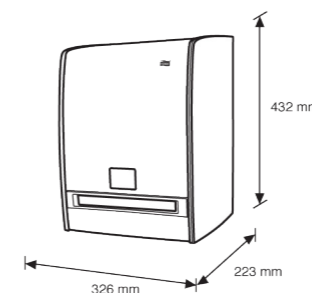

Tork Aluminium bezdotykový zásobník na papierové utierky v kotúči

Výr. č. 459500, v sivej farbe

- vyrobený z česaného hliníka a z materiálu ABS
- určený pre utierky v kotúči s priemerom 19 cm, dopĺňované vodorovne
- vybavený fotobunkou (možno zvoliť spôsob ovládania)
- možná regulácia dĺžky utierky a času čakania na utierku
- zaistený zámkom vyrobeným z galvanicky pokovanej ocele
- napájaný tromi batériami R20

Odporúčaný do miest s veľkou intenzitou prevádzky.
Odporúčaná výška montáže – 130 cm nad podlahou.