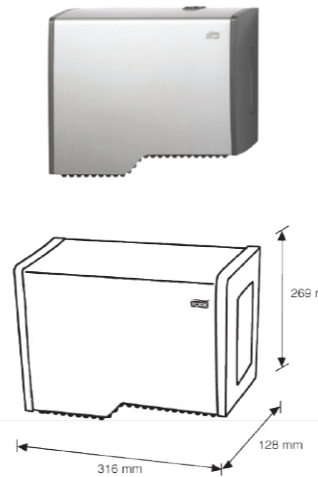

Tork Aluminium zásobník na toaletný papier - Mini Jumbo

Výr. č. 455000, v sivej farbe

- vyrobený z česaného hliníka a z materiálu ABS
- určený pre toaletný papier v Mini Jumbo kotúčoch do priemeru 19 cm
- funkcia zvyškového kotúča umožňuje umiestniť dva kotúče toaletného papiera (nový a pôvodný pre spotrebovanie celého obsahu kotúča bez vzniku zbytočného odpadu)
- zaistený zámkom vyrobeným z galvanicky pokovanej ocele

Odporúčaný do miest s veľkou a strednou intenzitou prevádzky.
Odporúčaná výška montáže – 70 cm nad podlahou.