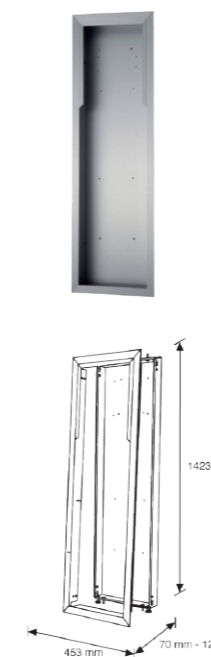

- vyrobená z hliníka
- určená pre elegantné zabudovanie zásobníka a odpadkového koša výr. č. 459500 a 458000
- hĺbka výklenku od 7 do 12 cm (podľa potreby)

Odporúčaná výška montáže – 20 cm nad podlahou.