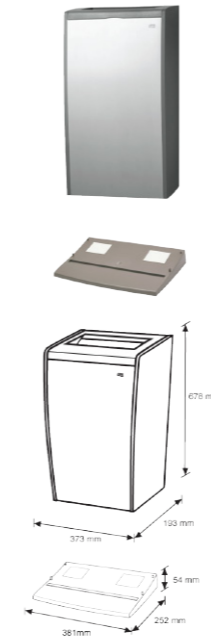

## Tork Aluminium odpadkový kôš 40 l

Výr. č. 458000, v sivej farbe

(Výr. č. 202828 nástavec k odpadkovému košu)

- vyrobený z česaného hliníka a materiálu ABS
- s objemom 40 litrov
- možnosť pripevnenia na stenu