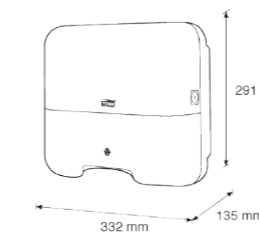

Tork Elevation zásobník na skladané papierové utierky ZZ/C - Mini

Výr. č. 553100, v bielej farbe

Výr. č. 553108, v čiernej farbe

- vyrobený z pevných a farebne stálych materiálov ABS a MABS
- určený pre skladané utierky ZZ i C
- kapacita až 300 kusov utierok
- zásobník je možné doplniť v ktorýkoľvek okamih
- zaistený zámkom vyrobeným z galvanicky pokovanej ocele

Odporúčaný do miest s malou intenzitou prevádzky.
Odporúčaná výška montáže – 120 cm nad podlahou.