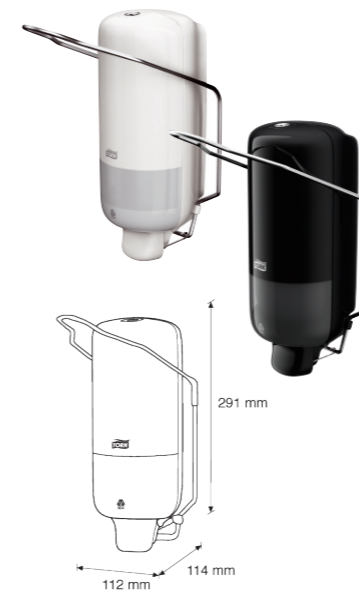

Tork Elevation zásobník na tekuté mydlo s laktovou pákou

Výr. č. 560100, v bielej farbe
Výr. č. 560108, v čiernej farbe

- vyrobený z pevných a farebne stálych materiálov ABS a MABS
- vybavený pákou vyrobenou z nerezovej ocele uľahčujúcej hygienické dávkovanie mydla
- určený pre jednorazové náplne s objemom 1 liter
- vybavený mechanickou zábranou proti odkvapkávaniu mydla
- zaistený zámkom vyrobeným z galvanicky pokovanej ocele

Odporúčaná do miest so strednou a vysokou intenzitou prevádzky.
Odporúčaná výška montáže – 20 cm nad umývadlom alebo pracovnou doskou.