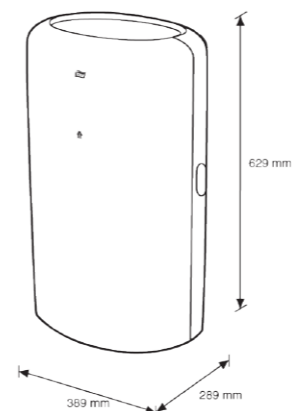

Tork Elevation elektronický zásobník - osviežovač vzduchu

Výr. č. 562000, v bielej farbe

- vyrobený z pevného a farebne stáleho materiálu ABS
- určený pre jednorazové náplne s objemom 75 ml (3000 dávok v jednej náplni)
- možnosť regulácie dávkovania od 30 do 90 dní, od 12 do 24 hodín denne a 7 alebo 5 dní v týždni
- vybavený displejom informujúcim o stave batérií a o počte dní zostávajúcich do výmeny náplne
- napájaný dvoma batériami R14

Odporúčany doplnok pre všetky hygienické zázemia.
Odporúčaná výška montáže – 220 cm nad podlahou.

Tork zásobník na papierové podložky na WC sedadlá

Výr. č. 344080, v bielej farbe

Výr. č. 344088, v čiernej farbe

- vyrobený z pevného a farebne stáleho materiálu ABS
- určený pre jednorazové podložky na WC sedadlá

Odporúčany doplnok pre všetky hygienické zázemia.
Odporúčaná montáž nad toaletou.

Tork Elevation odpadkový kôš 50 l

Výr. č. 563000, v bielej farbe (veko v bielej farbe, výr. č. 205630)

Výr. č. 563008, v čiernej farbe (veko v čiernej farbe, výr. č. 205638)

- vyrobený z pevného a farebne stáleho materiálu ABS
- objem 50 litrov
- možnosť pripevnenia veka
- možno pripevniť na stenu, alebo ponechať ako voľne stojace príslušenstvo na zabudovaných kolieskach

Odporúčany doplnok pre všetky hygienické zázemia.
Odporúčaná výška montáže – 35 cm nad podlahou.