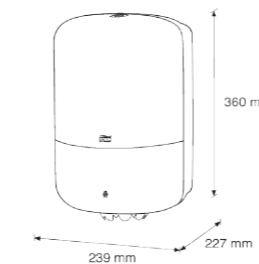

Tork Elevation zásobník na kotúče so stredovým odvíjaním

Výr. č. 559000, v bielej farbe

Výr. č. 559008, v čiernej farbe

- vyrobený z pevných a farebne stálych materiálov ABS a MABS
- určený pre papierové utierky v kotúči do priemeru 19 cm so stredovým odvíjaním
- zabudovaná mini-vodováha pre jednoduchšiu inštaláciu
- zaistený zámkom vyrobeným z galvanicky pokovanej ocele

Odporúčaný do miest s veľkou a strednou intenzitou prevádzky.
Odporúčaná výška montáže – 120 cm nad podlahou.