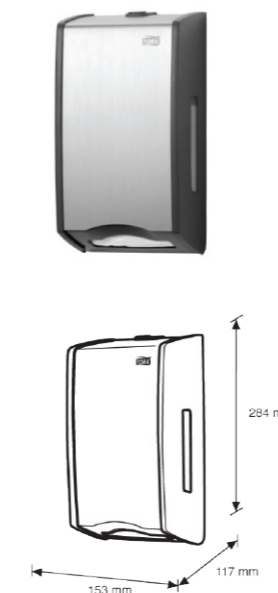

Tork Aluminium zásobník na toaletný papier - skladaný

Výr. č. 456000, v sivej farbe

- vyrobený z česaného hliníka a z materiálu ABS
- určený pre toaletný papier skladaný po jednotlivých útržkoch
- kapacita až 600 útržkov toaletného papiera
- zaistený zámkom vyrobeným z galvanicky pokovanej ocele

Odporúčaný do miest so strednou a malou intenzitou prevádzky.
Odporúčaná výška montáže – 70 cm nad podlahou.