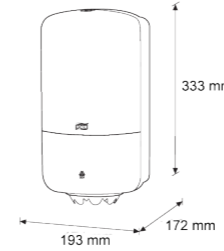

Tork Elevation zásobník na kotúče so stredovým odvíjaním – Mini

Výr. č. 558000, v bielej farbe

Výr. č. 558008, v čiernej farbe

- vyrobený z pevných a farebne stálych materiálov ABS a MABS
- určený pre papierové utierky v roli do priemeru 14 cm so stredovým odvíjaním
- zabudovaná mini-vodováha pre jednoduchšiu inštaláciu
- zaistený zámkom vyrobeným z galvanicky pokovanej ocele

Odporúčaný do miest s malou intenzitou prevádzky.
Odporúčaná výška montáže – 120 cm nad podlahou.