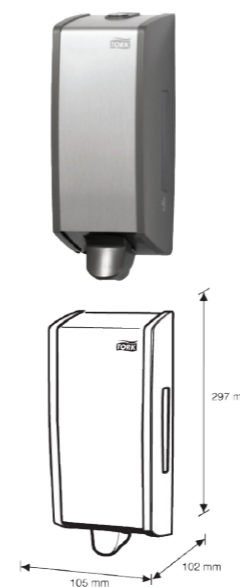

Tork Aluminium zásobník na tekuté mydlo

Výr. č. 452000, v sivej farbe

- vyrobený z česaného hliníka a z materiálu ABS
- určený pre jednorazové náplne s objemom 1 liter
- vybavený mechanickou zábranou proti odkvapkávaniu mydla
- zaistený zámkom vyrobeným z galvanicky pokovanej ocele

Odporúčaný do miest so strednou a veľkou intenzitou prevádzky.
Odporúčaná výška montáže – minimálne 20 cm nad umývadlom alebo pracovnou doskou.