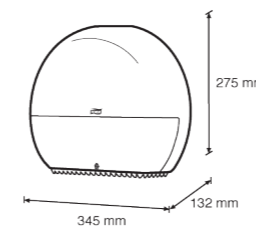

Tork Elevation zásobník na toaletný papier - Mini Jumbo

Výr. č. 555000, v bielej farbe

Výr. č. 555008, v čiernej farbe

- vyrobený z pevných a farebne stálych materiálov ABS a MABS
- určený pre toaletný papier v Mini Jumbo kotúčoch do priemeru 19 cm
- funkcia zvyškového kotúča umožňuje umiestniť dva kotúče toaletného papiera (nový a pôvodný pre spotrebovanie celého obsahu kotúča bez vzniku zbytočného odpadu)
- zabudovaná mini-vodováha pre jednoduchšiu inštaláciu
- zaistený zámkom vyrobeným z galvanicky pokovanej ocele

Odporúčaný do miest s veľkou a stredou intenzitou prevádzky.
Odporúčaná výška montáže – 70 cm nad podlahou.