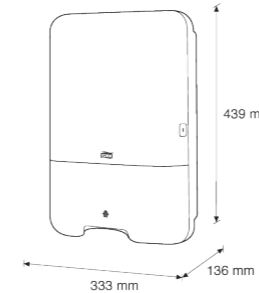

Tork Elevation zásobník na skladané papierové utierky ZZ/C

Výr. č. 553000, v bielej farbe

Výr. č. 553008, v čiernej farbe

- vyrobený z pevných a farebne stálych materiálov ABS a MABS
- určený pre skladané utierky ZZ i C
- kapacita až 500 kusov utierok
- zásobník je možné doplniť v ktorýkoľvek okamih
- zaistený zámkom vyrobeným z galvanicky pokovanej ocele

Odporúčaný do miest s veľkou a strednou intenzitou prevádzky.
Odporúčaná výška montáže – 120 cm nad podlahou.