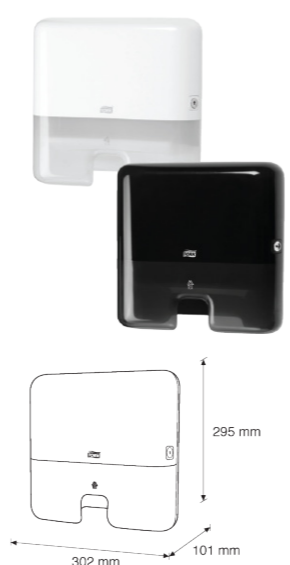

Tork Elevation zásobník na skladané papierové utierky Interfold - Mini

Výr. č. 552100, v bielej farbe

Výr. č. 552108, v čiernej farbe

- vyrobený z pevných a farebne stálych materiálov ABS a MABS
- určený pre skladané utierky Tork Interfold
- kapacita až 200 kusov utierok
- zásobník je možné doplniť v ktorýkoľvek okamih
- zabudovaná mini-vodováha pre jednoduchšiu inštaláciu
- zaistený zámkom vyrobeným z galvanicky pokovanej ocele

Odporúčaný do miest s malou intenzitou prevádzky.
Odporúčaná výška montáže – 120 cm nad podlahou.