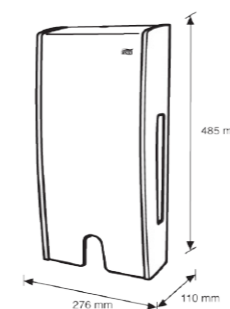

Tork Aluminium zásobník na papierové utierky Interfold

Výr. č. 451000, v sivej farbe

- vyrobený z česaného hliníka a z materiálu ABS
- určený pre skladané utierky Tork Interfold
- kapacita až 400 kusov utierok
- zásobník je možné doplniť v ktorýkoľvek okamih
- zaistený zámkom vyrobeným z galvanicky pokovanej ocele

Odporúčaný do miest so strednou a malou intenzitou prevádzky.
Odporúčaná výška montáže – 120 cm nad podlahou.