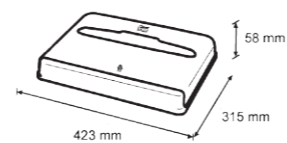

Tork Elevation elektronický zásobník - osviežovač vzduchu

Výr. č. 562000, v bielej farbe

- vyrobený z pevného a farebne stáleho materiálu ABS
- určený pre jednorazové náplne s objemom 75 ml (3000 dávok v jednej náplni)
- možnosť regulácie dávkovania od 30 do 90 dní, od 12 do 24 hodín denne a 7 alebo 5 dní v týždni
- vybavený displejom informujúcim o stave batérií a o počte dní zostávajúcich do výmeny náplne
- napájaný dvoma batériami R14

Odporúčany doplnok pre všetky hygienické zázemia.
Odporúčaná výška montáže – 220 cm nad podlahou.

Tork zásobník na papierové podložky na WC sedadlá

Výr. č. 344080, v bielej farbe

Výr. č. 344088, v čiernej farbe

- vyrobený z pevného a farebne stáleho materiálu ABS
- určený pre jednorazové podložky na WC sedadlá

Odporúčany doplnok pre všetky hygienické zázemia.
Odporúčaná montáž nad toaletou.

Tork Elevation odpadkový kôš 50 l

Výr. č. 563000, v bielej farbe (veko v bielej farbe, výr. č. 205630)

Výr. č. 563008, v čiernej farbe (veko v čiernej farbe, výr. č. 205638)

- vyrobený z pevného a farebne stáleho materiálu ABS
- objem 50 litrov
- možnosť pripevnenia veka
- možno pripevniť na stenu, alebo ponechať ako voľne stojace príslušenstvo na zabudovaných kolieskach

Odporúčany doplnok pre všetky hygienické zázemia.
Odporúčaná výška montáže – 35 cm nad podlahou.