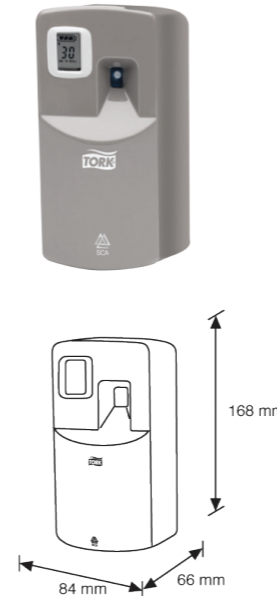

Tork elektronický zásobník - osviežovač vzduchu

Výr. č. 256055, v sivej farbe

- vyrobený z materiálu ABS
- určený pre jednorazové náplne vôní s objemom 75 ml (3000 dávok v jednej náplni)
- možnosť regulácie dávkovania od 30 do 90 dní, 12 alebo 24 hodín denne a 7 alebo 5 dní v týždni
- vybavený displejom informujúcim o stave batérie a o počte dní zostávajúcich do výmeny náplne
- napájaný dvoma batériami R14

Odporúčaný doplnok pre všetky hygienické zázemia.
Odporúčaná výška montáže – 220 cm nad podlahou.

Tork Aluminium zásobník na papierové vreckovky

Výr. č. 454000, v sivej farbe