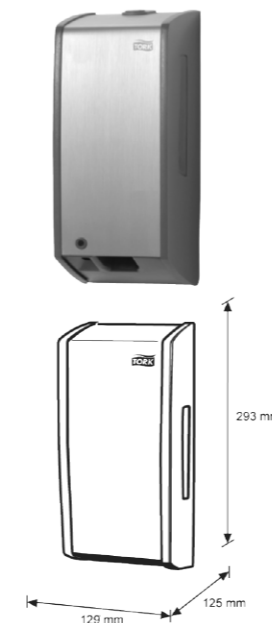

Tork Aluminium bezdotykový zásobník na penové mydlo

Výr. č. 453000, v sivej farbe

- vyrobený z česaného hliníka a z materiálu ABS
- určený pre jednorazovú náplň s objemom 800 ml
- vybavený fotobunkou uľahčujúcou bezdotykové dávkovanie mydla
- vstavaná svetelná dióda informuje o potrebe výmeny náplne a o stave batérií
- zaistený zámkom vyrobeným z galvanicky pokovanej ocele
- napájaný štyrmi batériami R14

Odporúčaný do miest so strednou a veľkou intenzitou prevádzky.
Odporúčaná výška montáže – minimálne 21 cm nad umývadlom alebo pracovnou doskou.