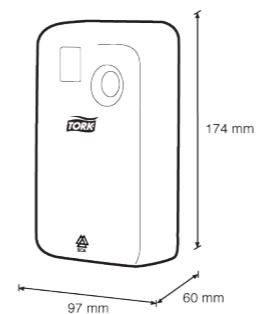

Tork Elevation elektronický zásobník - osviežovač vzduchu

Výr. č. 562000, v bielej farbe

- vyrobený z pevného a farebne stáleho materiálu ABS
- určený pre jednorazové náplne s objemom 75 ml (3000 dávok v jednej náplni)
- možnosť regulácie dávkovania od 30 do 90 dní, od 12 do 24 hodín denne a 7 alebo 5 dní v týždni
- vybavený displejom informujúcim o stave batérií a o počte dní zostávajúcich do výmeny náplne
- napájaný dvoma batériami R14

Odporúčany doplnok pre všetky hygienické zázemia.
Odporúčaná výška montáže – 220 cm nad podlahou.

Tork zásobník na papierové podložky na WC sedadlá

Výr. č. 344080, v bielej farbe

Výr. č. 344088, v čiernej farbe

- vyrobený z pevného a farebne stáleho materiálu ABS
- určený pre jednorazové podložky na WC sedadlá

Odporúčany doplnok pre všetky hygienické zázemia.
Odporúčaná montáž nad toaletou.

Tork Elevation odpadkový kôš 50 l

Výr. č. 563000, v bielej farbe (veko v bielej farbe, výr. č. 205630)

Výr. č. 563008, v čiernej farbe (veko v čiernej farbe, výr. č. 205638)

- vyrobený z pevného a farebne stáleho materiálu ABS
- objem 50 litrov
- možnosť pripevnenia veka
- možno pripevniť na stenu, alebo ponechať ako voľne stojace príslušenstvo na zabudovaných kolieskach

Odporúčany doplnok pre všetky hygienické zázemia.
Odporúčaná výška montáže – 35 cm nad podlahou.